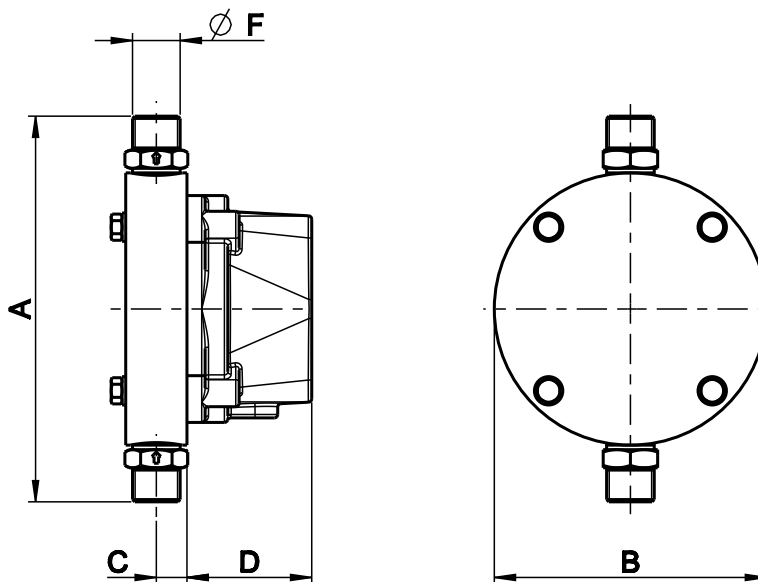

20093 Cologno Monzese (MI) Via Carducci,141
Tel. 02 2730134 - Fax 02 2547042
E-mail: tech@doseuro.com

Tipo / Type: D 100N

INOX
PLASTIC

Model	Execution INOX						Execution PLASTIC					
	A	B	C	D	ϕ F	Kg	A	B	C	D	ϕ F	Kg
D 100N - 70	170	120	13,5	55	1/2" Gm	10	230	122	23	62	1/2" Gm	7,5
D 100N - 90	204	140	21	54	3/4" Gm	12	234	137	34	60	3/4" Gm	8
D 100N - 105	212	150	21	54	3/4" Gm	13	220	155	23	54	3/4" Gm	9
D 100N - 120	280	170	27	56	1" Gm	17,5	279	180	32	56	1" Gm	11