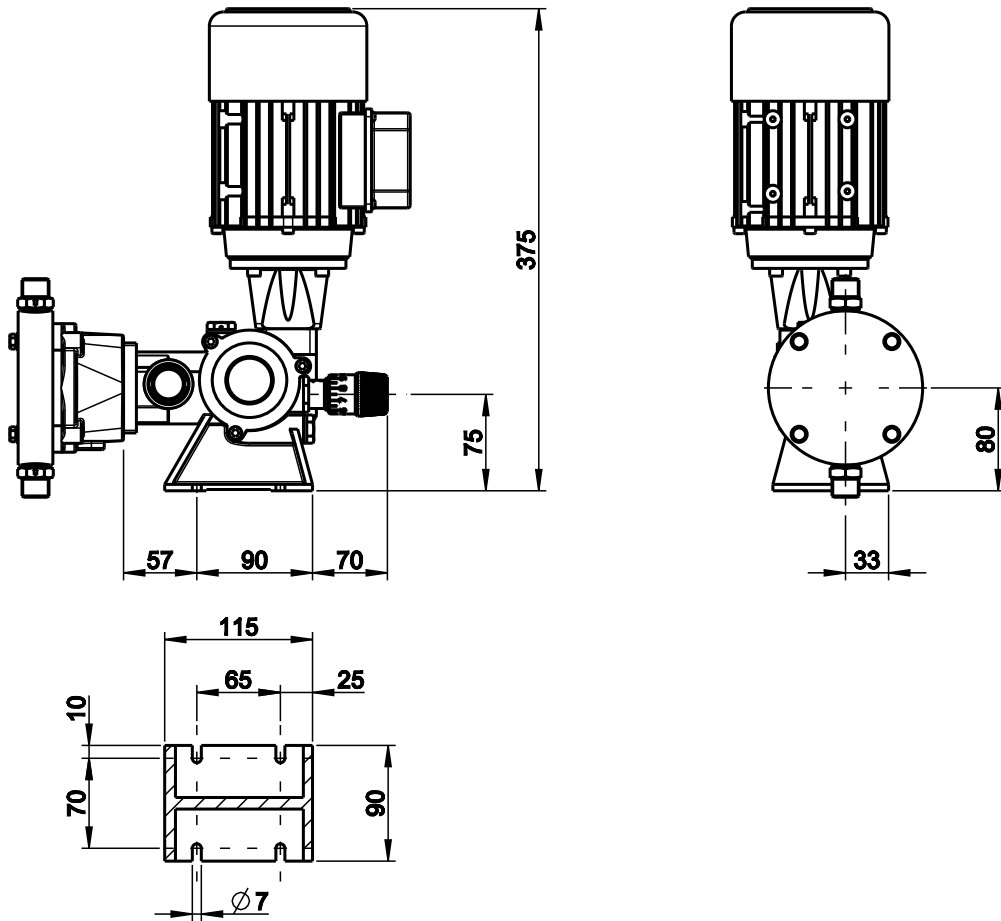

20093 Cologno Monzese (MI) Via Carducci,141
Tel. 02 2730134 - Fax 02 2547042
E-mail: tech@doseuro.com

Tipo / Type: D 100N

INOX
PLASTIC

Model	Execution INOX						Execution PLASTIC					
	A	B	C	D	ϕ F	Kg	A	B	C	D	ϕ F	Kg
D 100N - 70	170	120	13,5	55	1/2" Gm	10	230	122	23	62	1/2" Gm	7,5
D 100N - 90	204	140	21	54	3/4" Gm	12	234	137	34	60	3/4" Gm	8
D 100N - 105	212	150	21	54	3/4" Gm	13	220	155	23	54	3/4" Gm	9
D 100N - 120	280	170	27	56	1" Gm	17,5	279	180	32	56	1" Gm	11